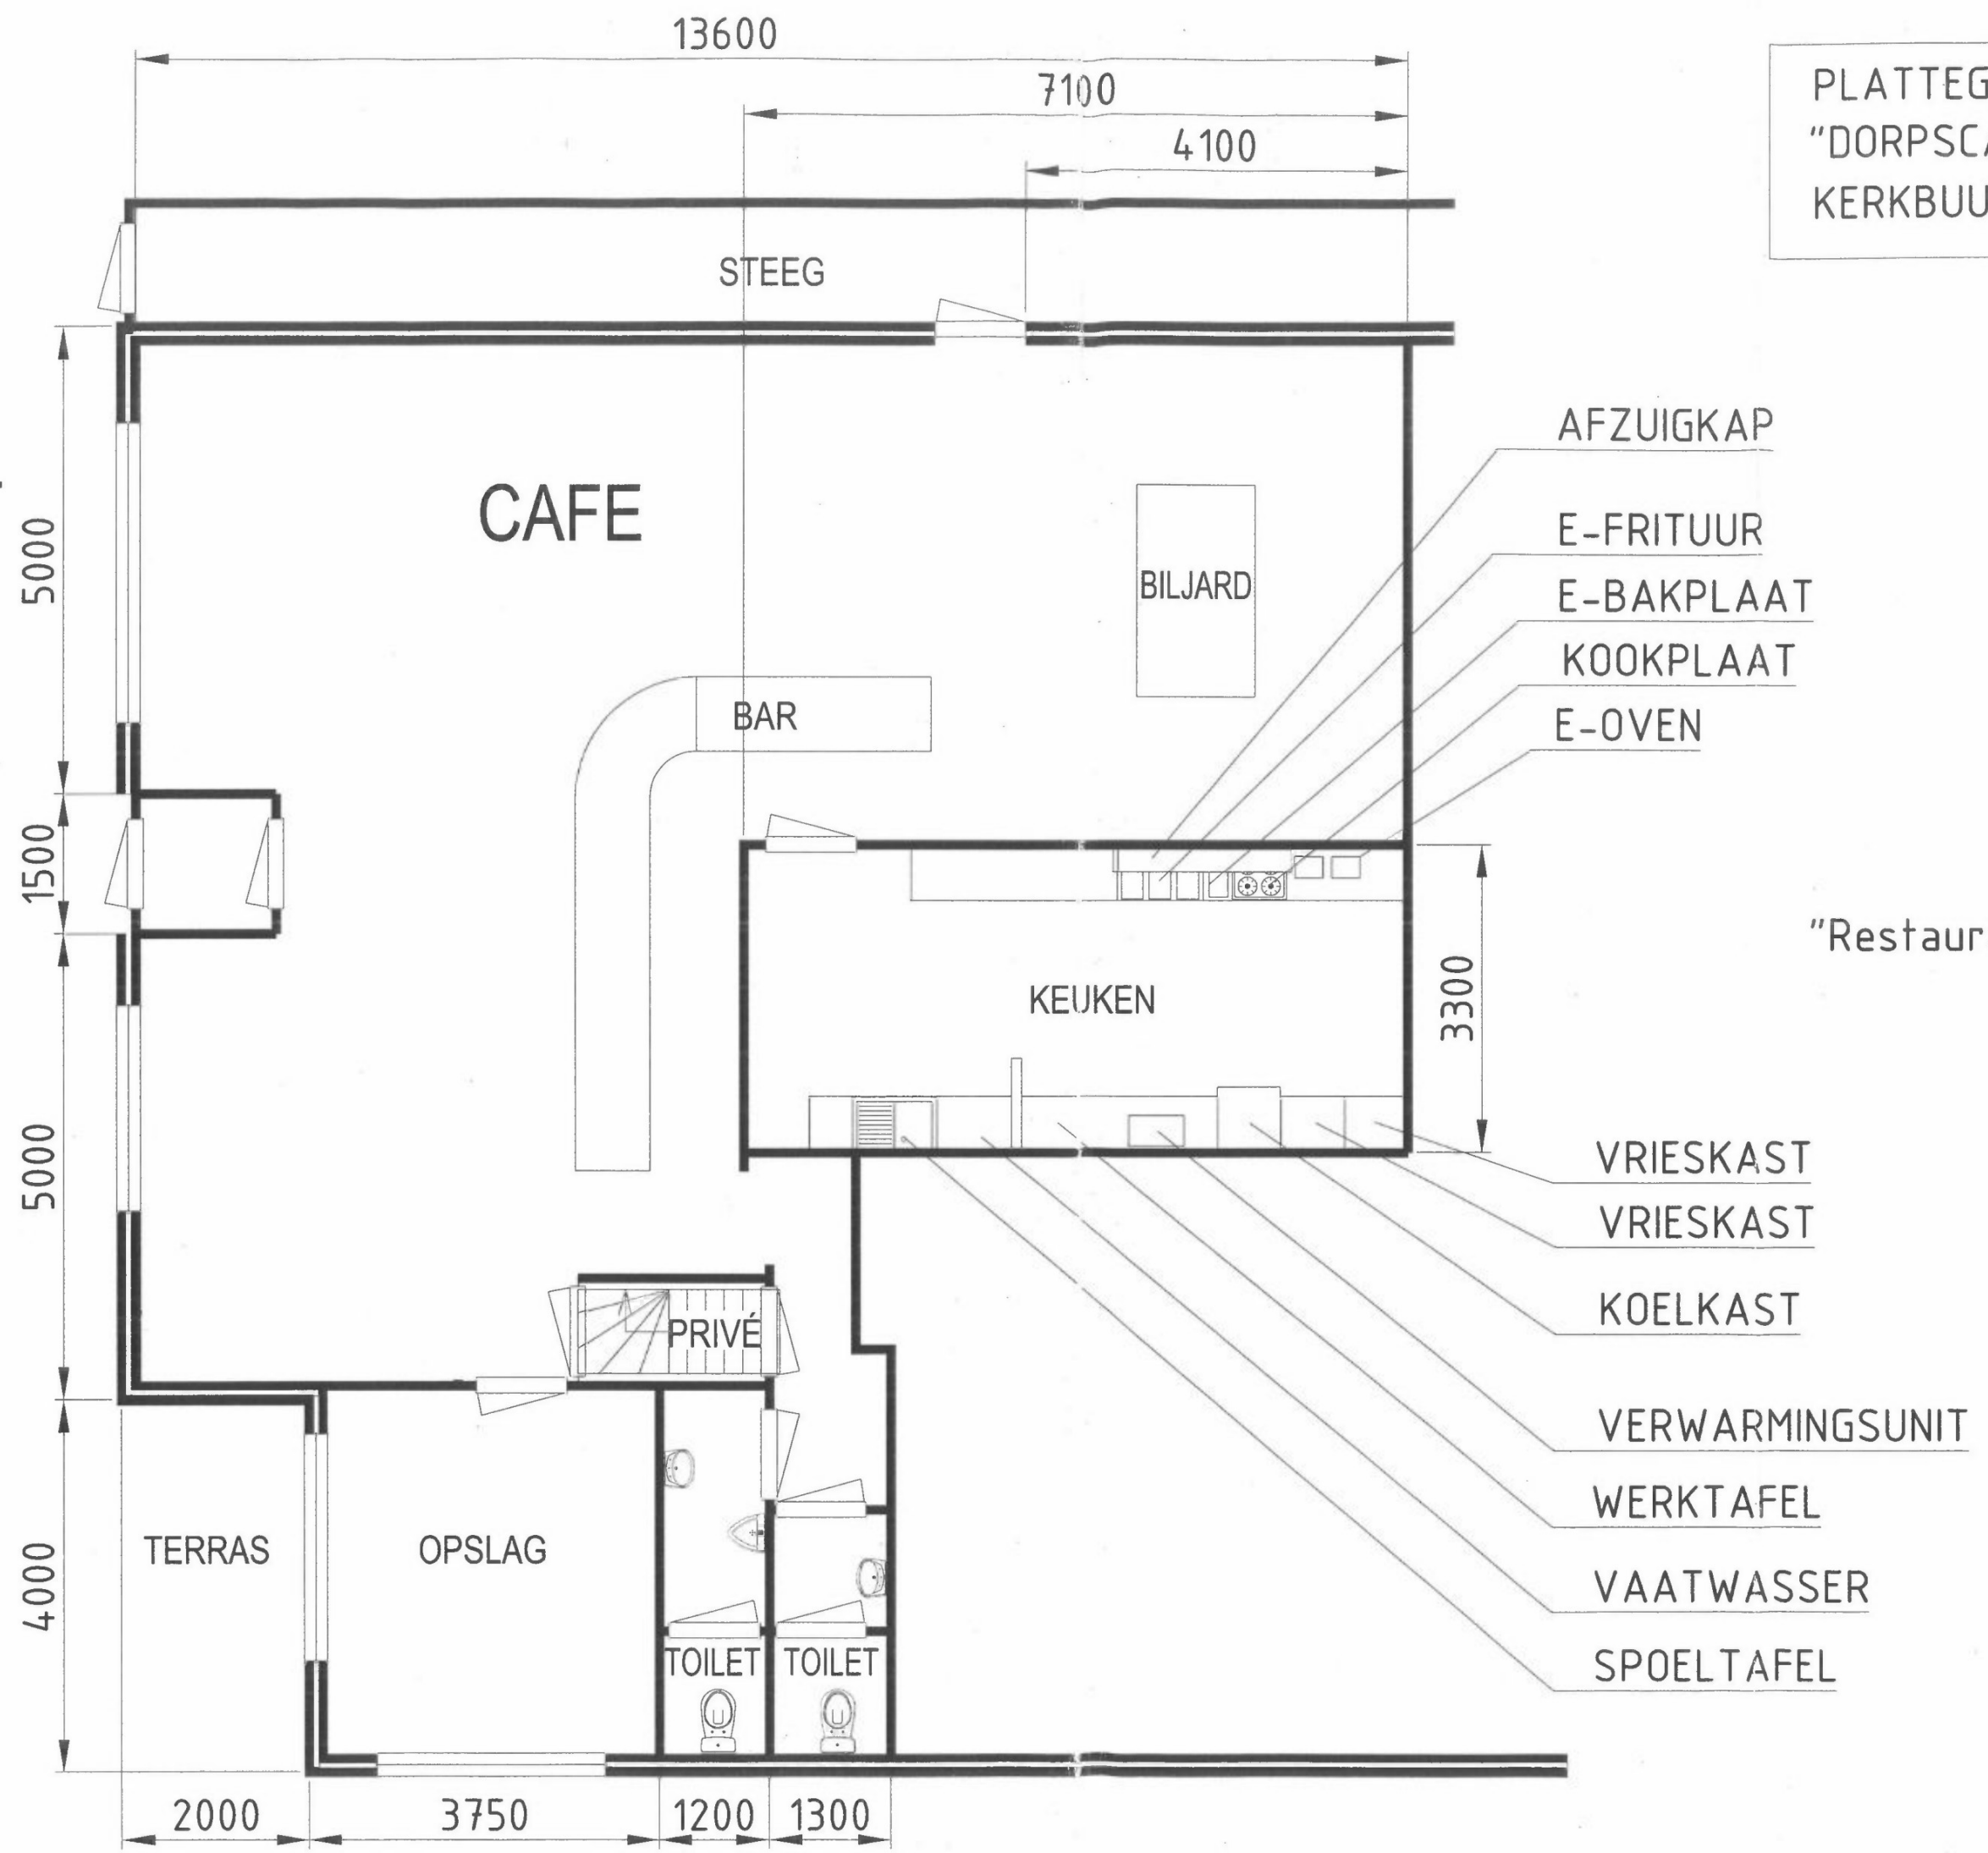

PLATTEGROND:  
 "DORPSCAFE DE BIERSTAL"  
 KERKBUURT 71 WIJDENES

↑  
 STRAAT  
 ↓

"Restaurant De Egelantier"

- AFZUIGKAP
- E-FRITUUR
- E-BAKPLAAT
- KOOKPLAAT
- E-OVEN
- VRIESKAST
- VRIESKAST
- KOELKAST
- VERWARMINGSUNIT
- WERKTAFEL
- VAATWASSER
- SPOELTAFEL