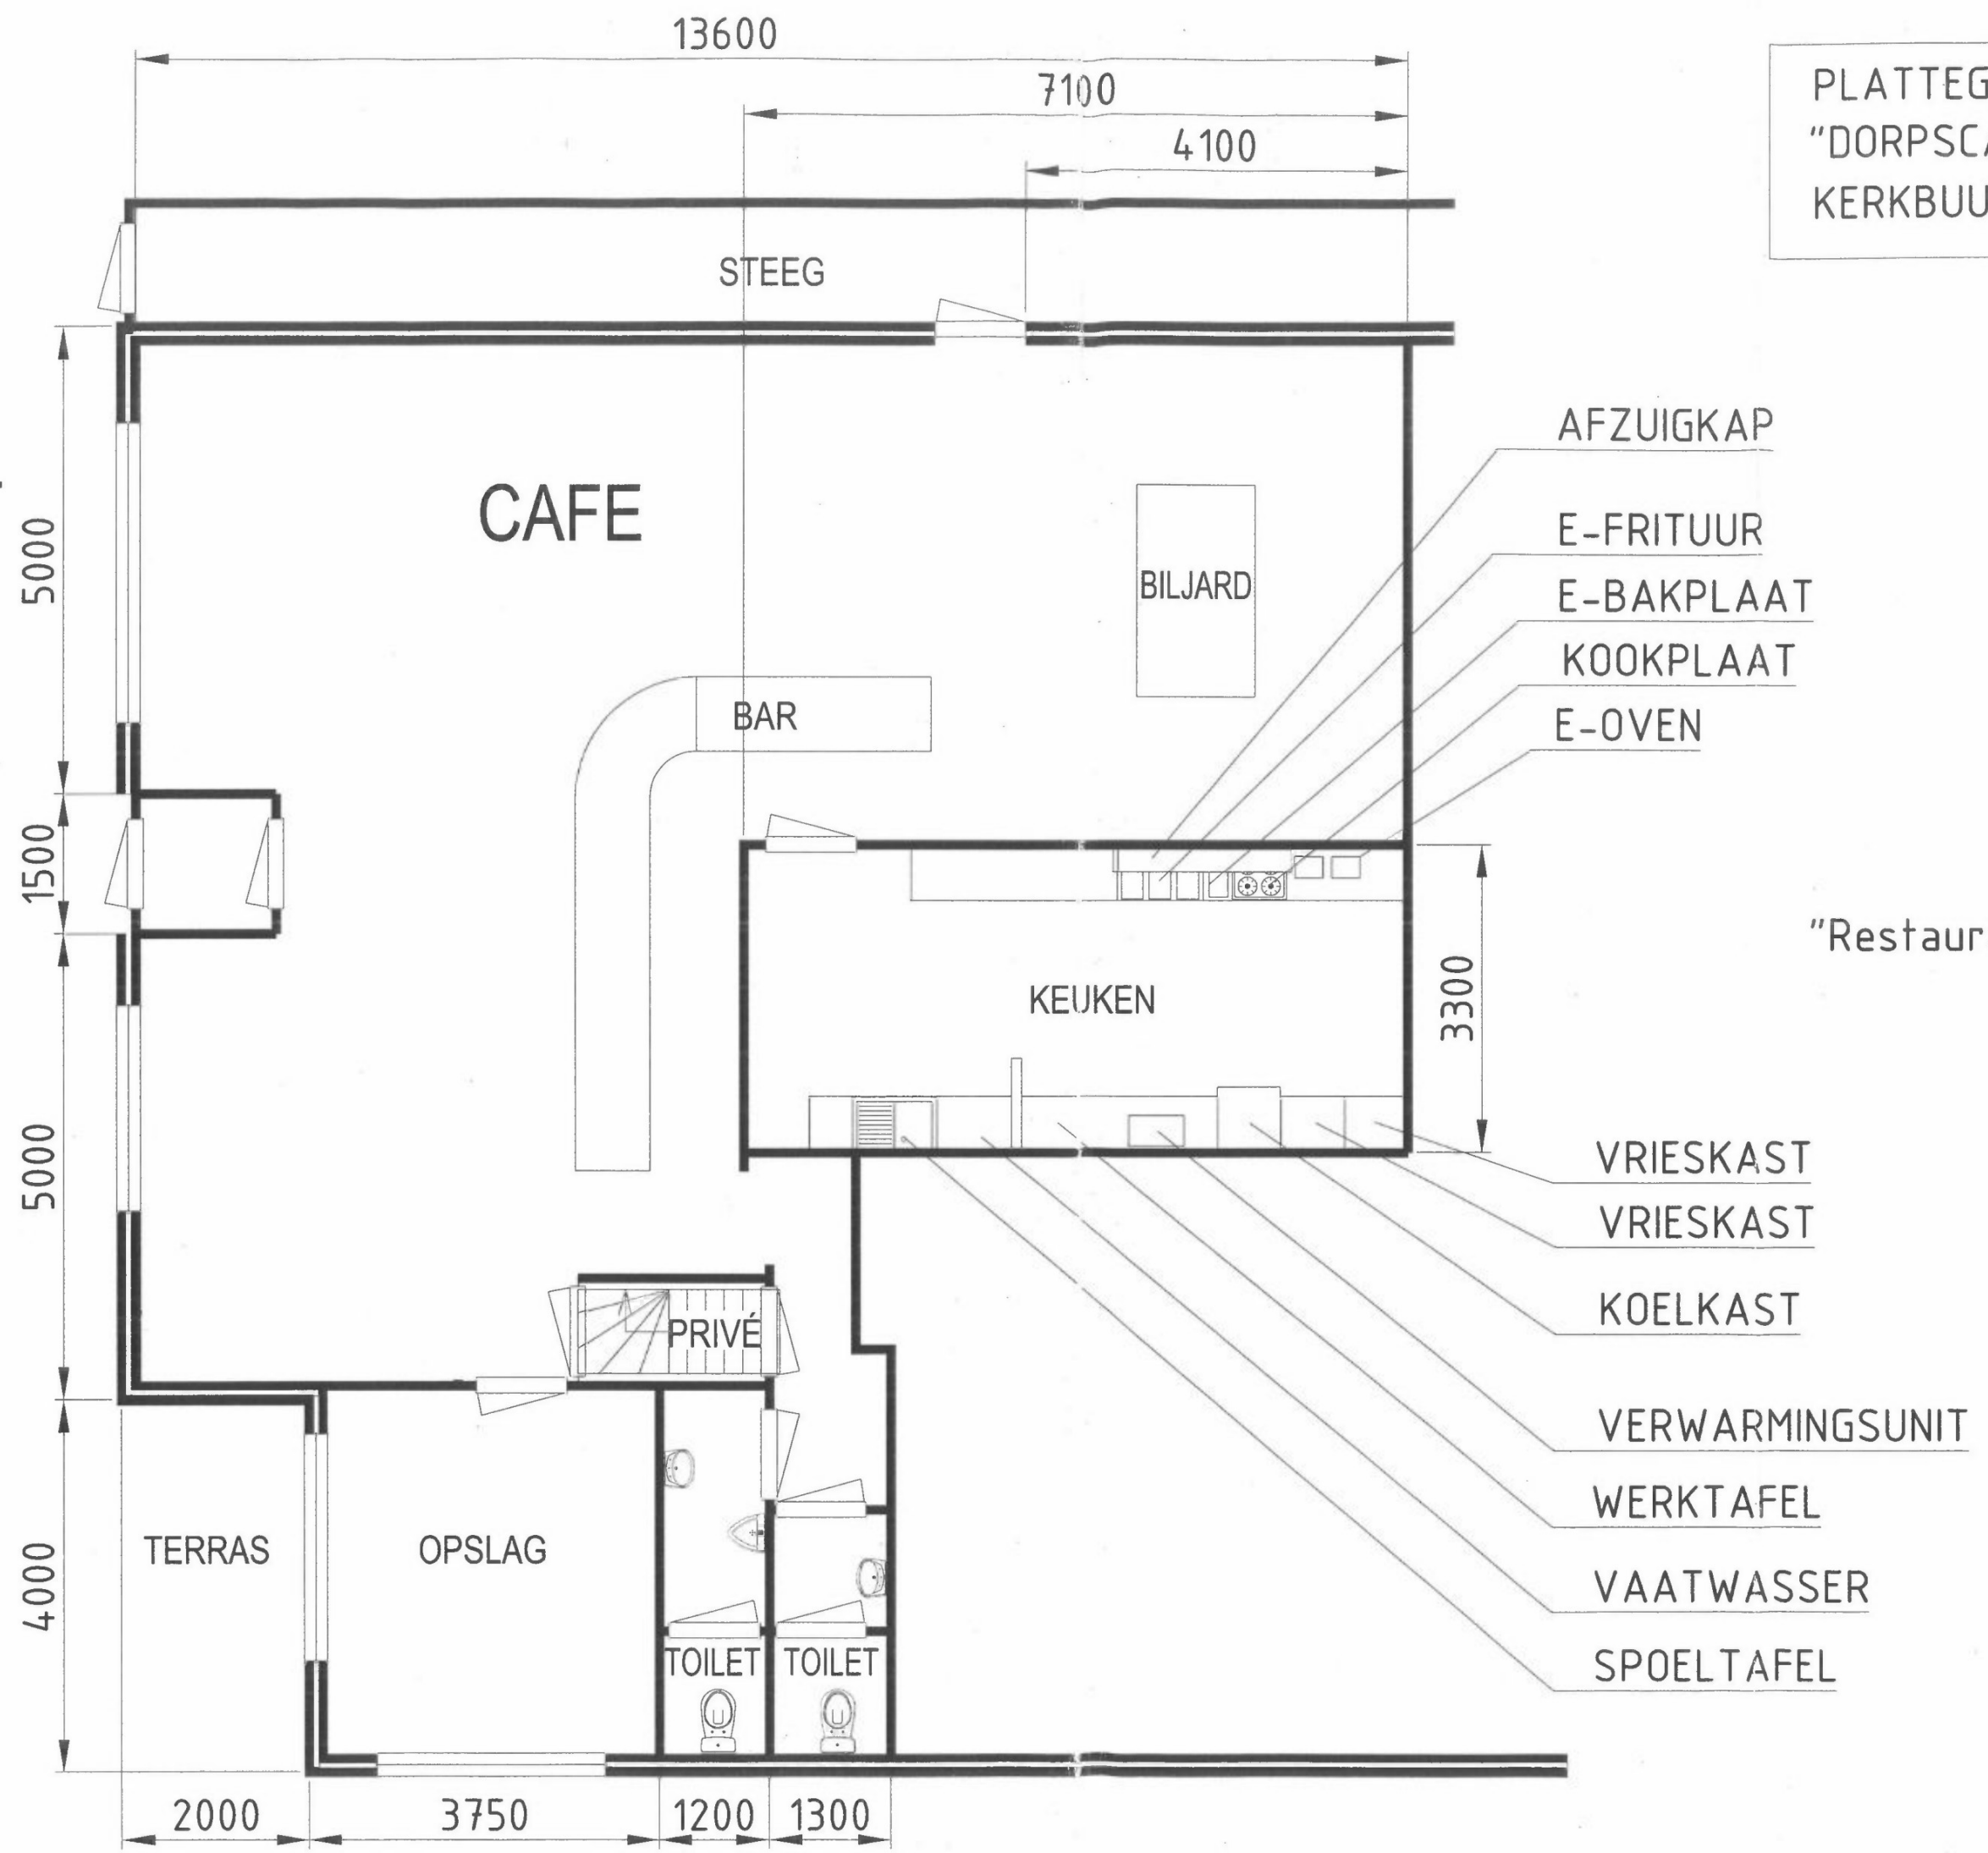

PLATTEGROND:  
 "DORPSCAFE DE BIERSTAL"  
 KERKBUURT 71 WIJDENES

↑  
 STRAAT  
 ↓

- AFZUIGKAP
- E-FRITUUR
- E-BAKPLAAT
- KOOKPLAAT
- E-OVEN

"Restaurant De Egelantier"

- VRIESKAST
- VRIESKAST
- KOELKAST
- VERWARMINGSUNIT
- WERKTAFEL
- VAATWASSER
- SPOELTAFEL